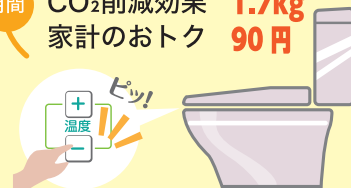

出典:しんぎゅうさんかんたん比較(同能力・同容量で比較) ※電気料金単価26.00円/kWh

★「統一省エネルギーラベル」を見よう!

- ★の数(多段階評価)が多い製品を選ぼう
- 🌱のマークが緑色の製品を選ぼう
- 目安電気料金の安い製品を選ぼう

★5つが
もっとも
省エネ!

- エアコン
- 照明器具 (蛍光灯器具のうち家庭用に限る)
- テレビ
- 電気冷蔵庫
- 電気冷凍庫
- 電気便座

に表示されています! 長く使う家電はランニングコストを考えるのも大事ですね。

2

設定で省エネ！

★ 今すぐ設定！一度の手間でずっと省エネ！

テレビ画面の輝度を下げる

省エネ効果 **2.3kWh**
 CO₂削減効果 **1.1kg**
 家計のおトク **60円**

季節に合わせて冷蔵庫の設定温度を調節する

省エネ効果 **5.1kWh**
 CO₂削減効果 **2.5kg**
 家計のおトク **130円**

夏は「中」、
 その他の季節は
 「弱」にしよう！

温水洗浄便座の保温・温水の温度を低めの設定にする

省エネ効果 **3.4kWh**
 CO₂削減効果 **1.7kg**
 家計のおトク **90円**

※「家庭の省エネ徹底ガイド」(資源エネルギー庁)より計算

わが家の電気代は多い？少ない？

自分の家の電気代と、
 都内家庭の平均値を
 比べてみましょう。

省エネ家庭：都内世帯平均値の半分以下の使用量である家庭の平均値
 平均的な家庭：都内世帯平均値±25%範囲内の使用量である家庭の平均値