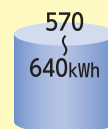

冷蔵庫

年間電気代

約8,100円~9,900円 おトク!!

約54%ダウン