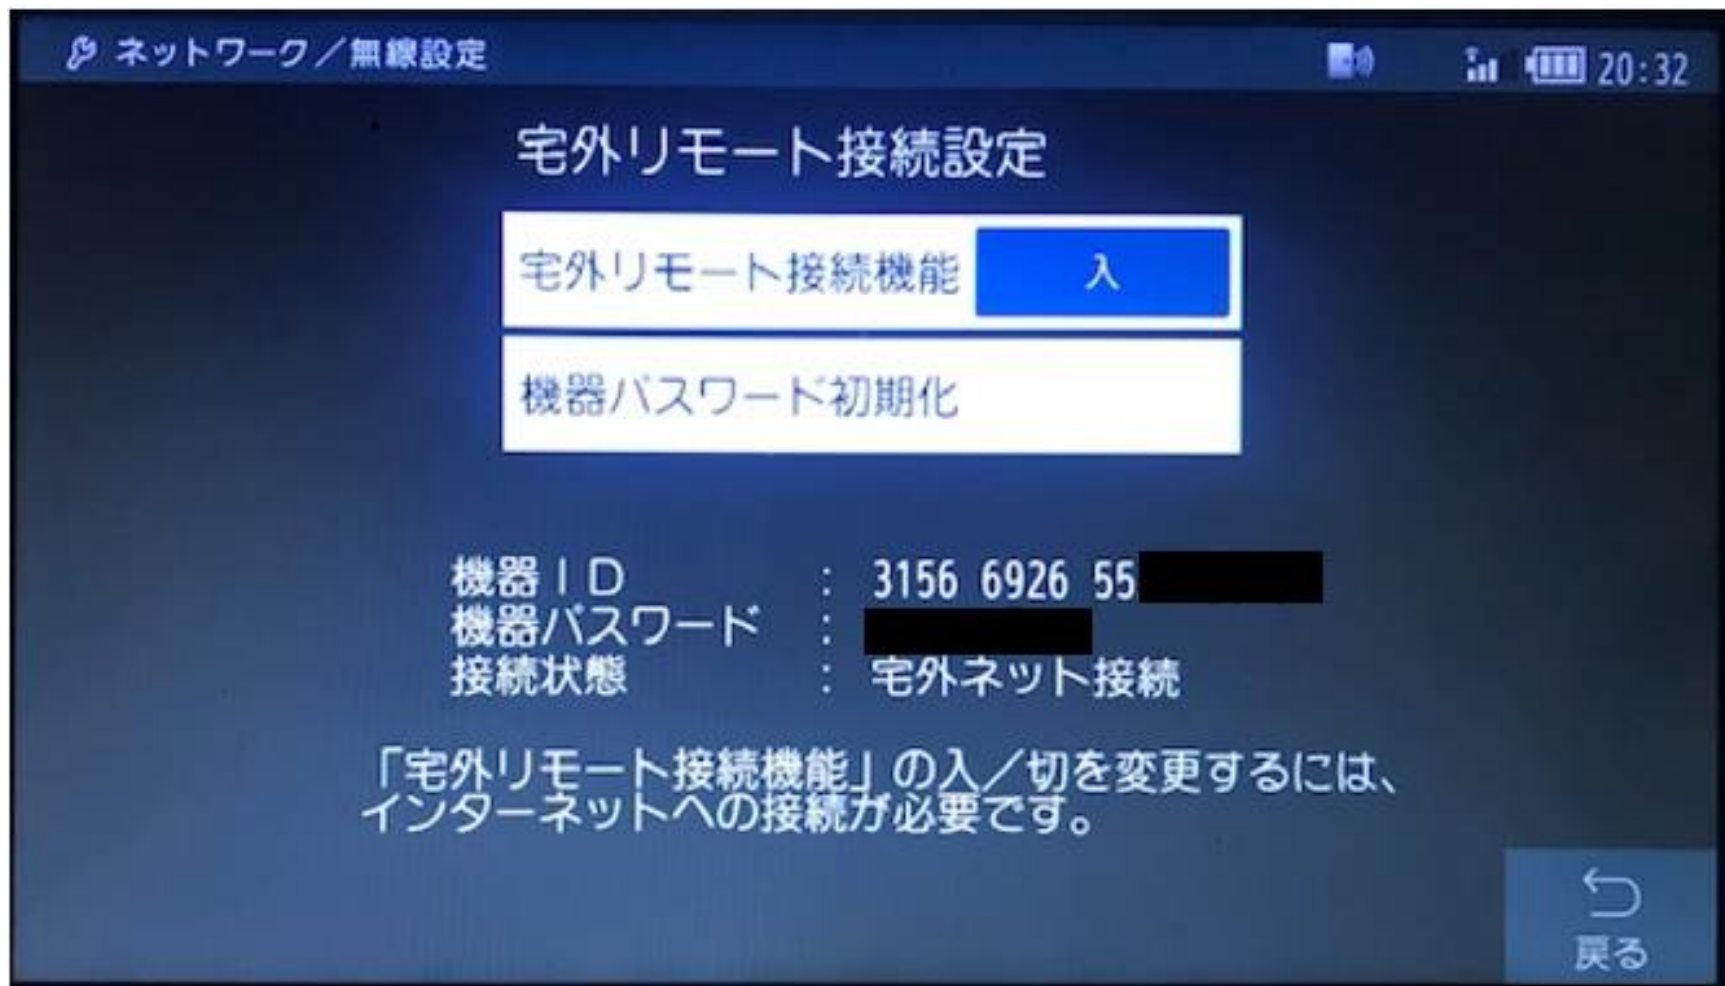

■ HEBEL HEMS 1905仕様の画面

機器ID表示

確認手順：設定⇒ネットワーク/無線設定⇒宅外リモート接続設定