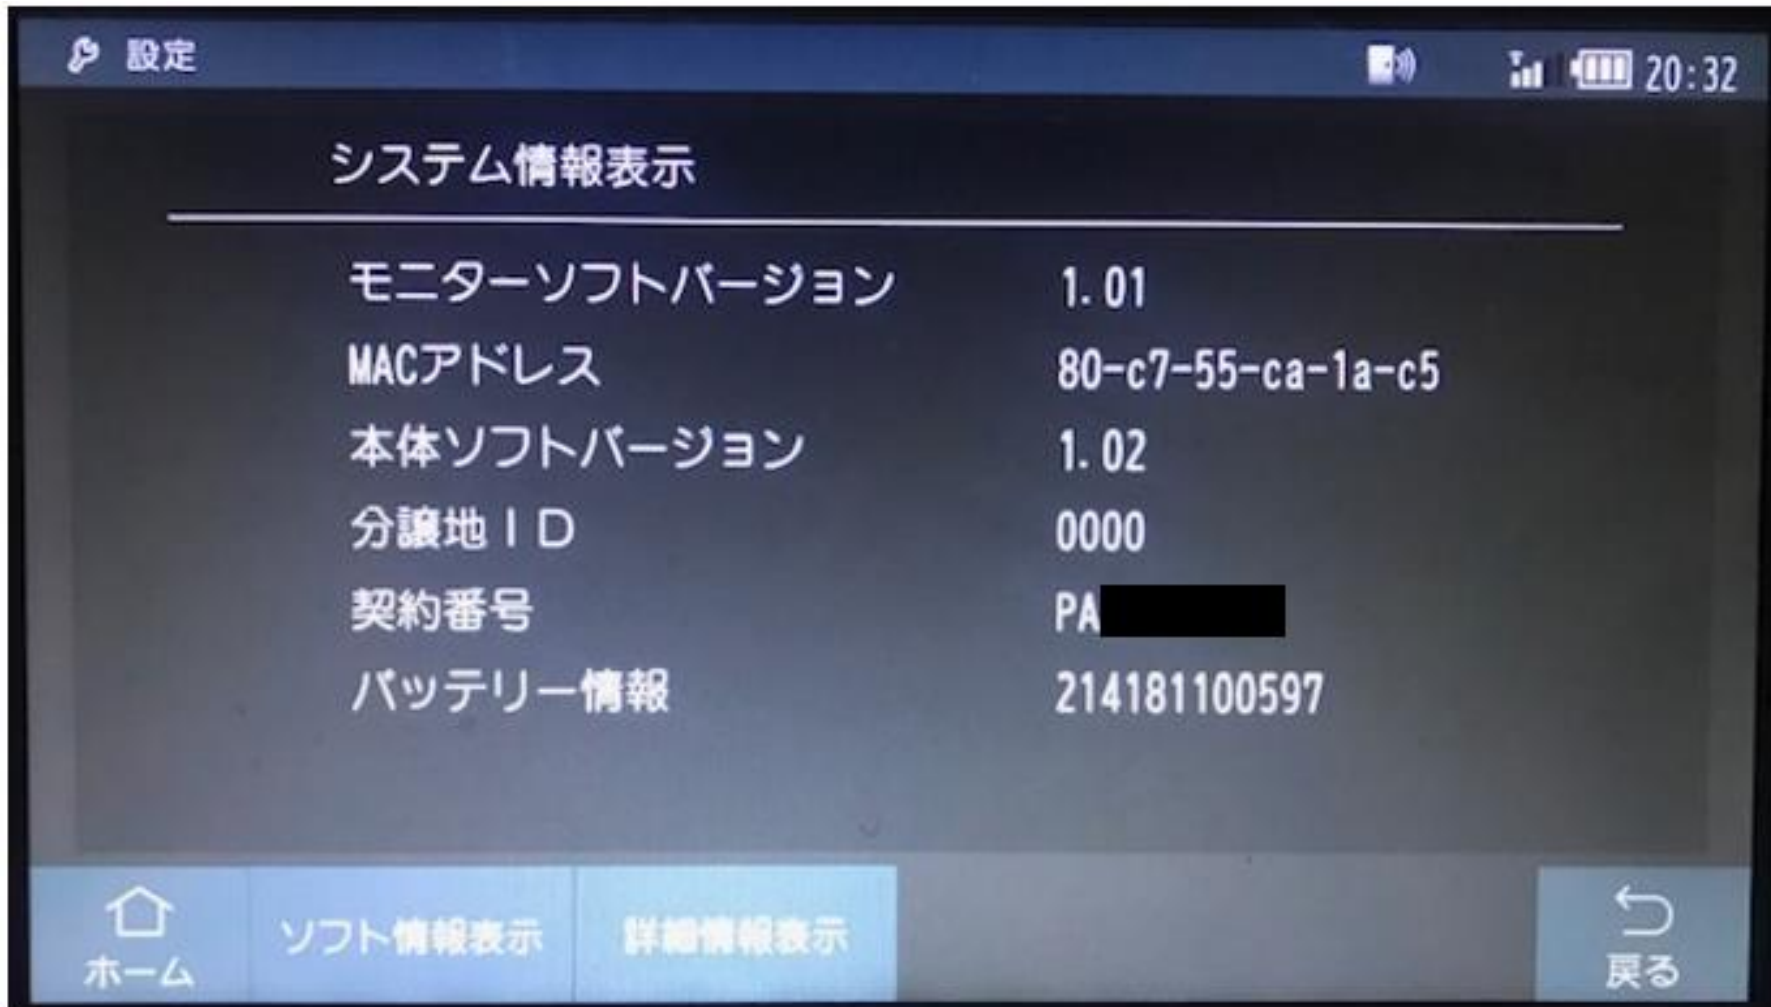

## ■ HEBEL HEMS 1905仕様の画面

システム情報表示画面（顧客契約番号表示）

確認手順：設定⇒その他の設定⇒システム情報表示

## ■ HEBEL HEMS 1905仕様の画面