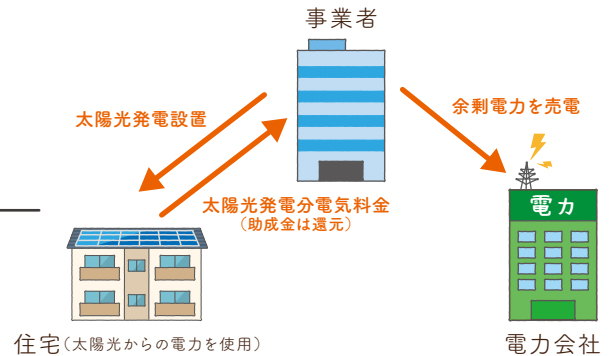

電力販売

- 事業者の負担で太陽光発電を設置。
- 発電された電気を住宅所有者に販売。

- ー B社の例(4kW太陽光導入時)
- ・一般的な電気料金に比べ10%割引
- ・**助成金相当額(40万円)を一括キャッシュバック**
- ・10年後に無償譲渡 ※10年契約の場合