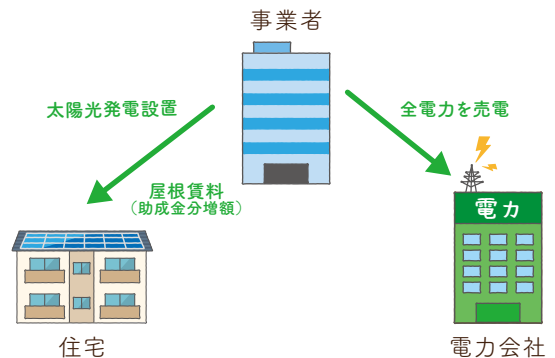

屋根借り

- 事業者の負担で太陽光発電を設置。
- 発電された電気は電力会社に事業者が売電。
- 屋根の賃料を住宅所有者に支払う。※主に集合住宅向け

- ー C社の例(15kW太陽光導入時)
- ・屋根賃料約5万円/年を住宅所有者に支払い
  (発電された電気は事業者が電力会社に売電)
- ・**助成金相当額(150万円)を一括キャッシュバック**