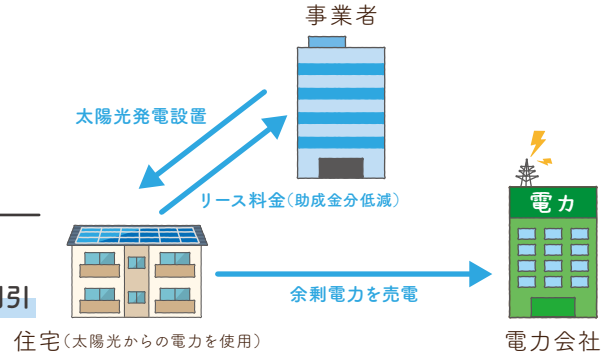

初期費用ゼロでの太陽光発電設置サービス

リース

- 発電された電気は住宅所有者が利用
  使いきれない分は電力会社に売電。
- 住宅所有者はリース料を支払い。

- ー A社の例(4kW太陽光導入時)
- ・電気代削減&売電収入で約12,000円/月のメリット
- ・通常利用料約12,800円/月から、**助成金により約3,300円/月割引**
- ・10年後に無償譲渡 ※戸建の場合、金額は税込