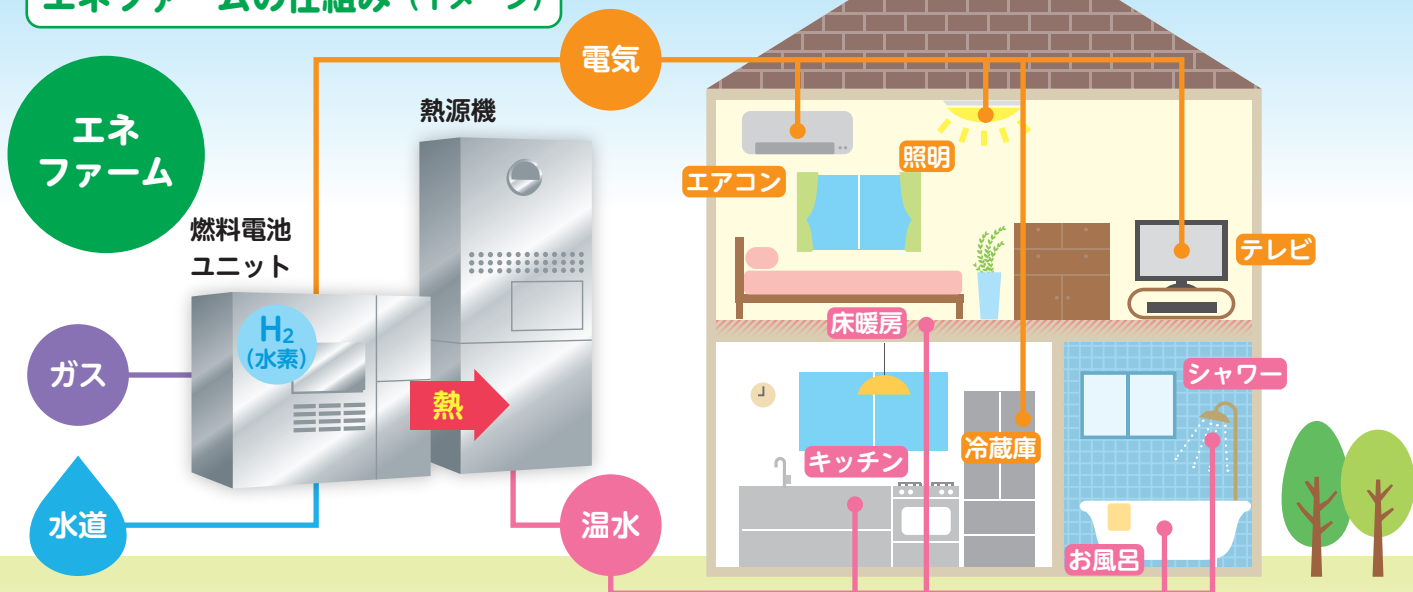

## エネファームの仕組み（イメージ）

### 家庭用燃料電池（エネファーム）

- 都市ガスやLPガスから取り出した水素を空気中の酸素と化学反応させて電気をつくり出します。このときに発生する熱でお湯を沸かし、給湯や暖房などにも利用できます。電気をつくる場所と使う場所が同じなので、エネルギーを無駄なく使えるだけでなく、停電時にも発電を継続できる\*、環境にやさしく非常時にも有効なシステムです。

\*停電時発電継続機能がついた機種の場合

〈エネファームの種類〉 PEFC：固体高分子形燃料電池を活用する家庭用燃料電池