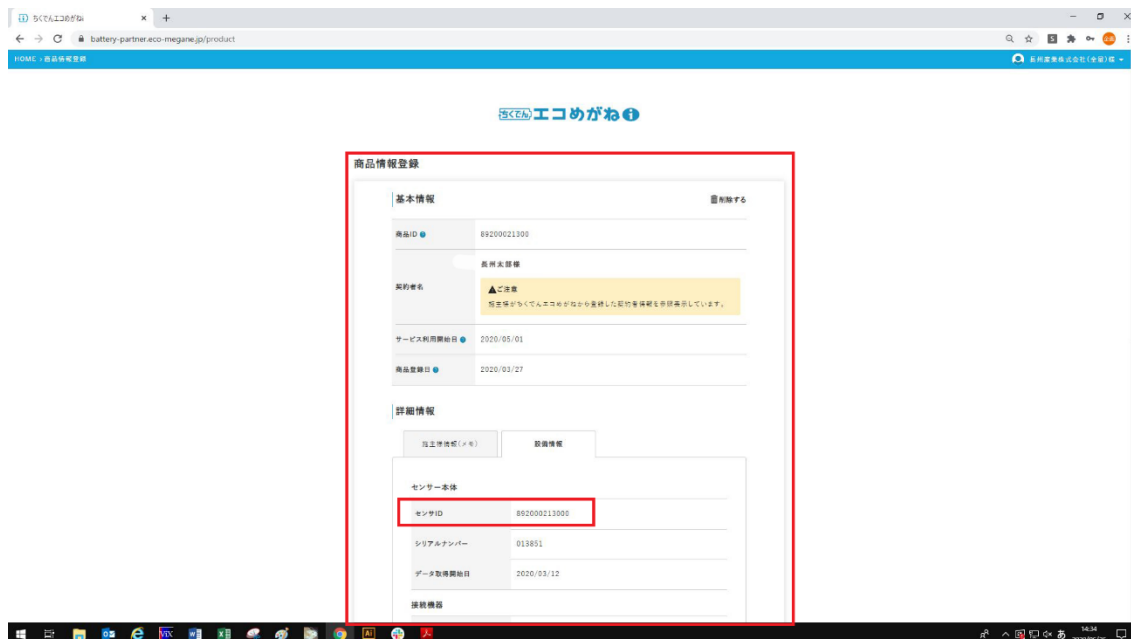

「設備情報」のタブをクリックすると、機器通信の状態を確認できます。

以上