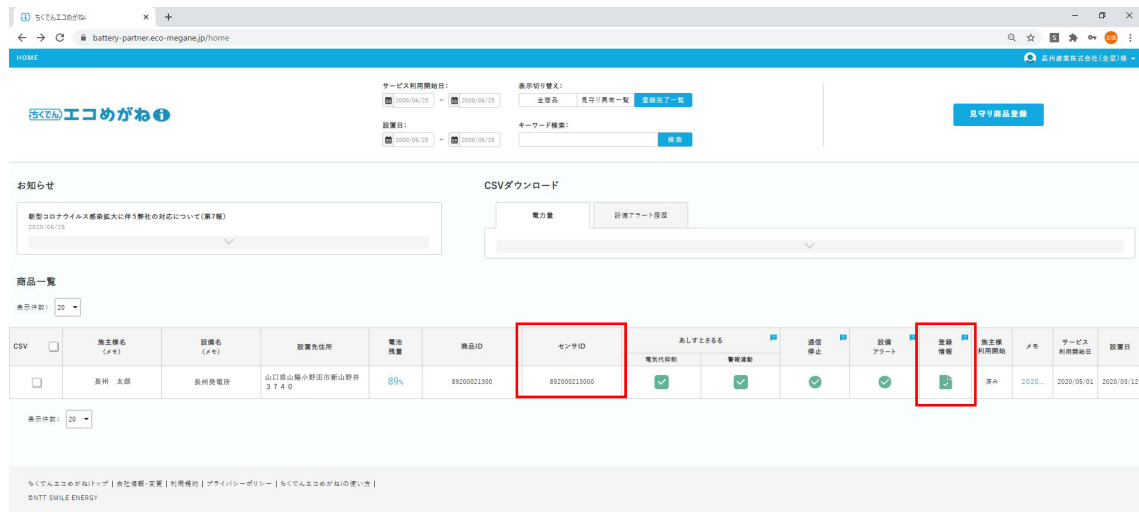

電力データの疎通確認方法が分かる資料

2021年9月7日
長州産業株式会社

計測・通信機器の

ちくでんエコめがね10年プラン4G回線住宅用セット【型式：YEL4GB-HSET-01】

Web通信後のブラウザ画面になります。

★限定されたIDを持った方、パスワードを設定しての管理となります。

製品に貼付された「センサ ID」の「登録情報」をクリックします。商品情報登録の内容にて、機器通信の疎通確認ができます。

「設備情報」のタブをクリックすると、機器通信の状態を確認できます。

■スマホでの確認画面

prdスマイルめがね2様

エコめがね

サービス利用開始日:
2001/09/06 ~ 2001/09/06

表示切り替え:
全商品 見守り異常一覧 登録完了一覧

設置日:
2001/09/06 ~ 2001/09/06

キーワード検索:
検索

見守り商品登録