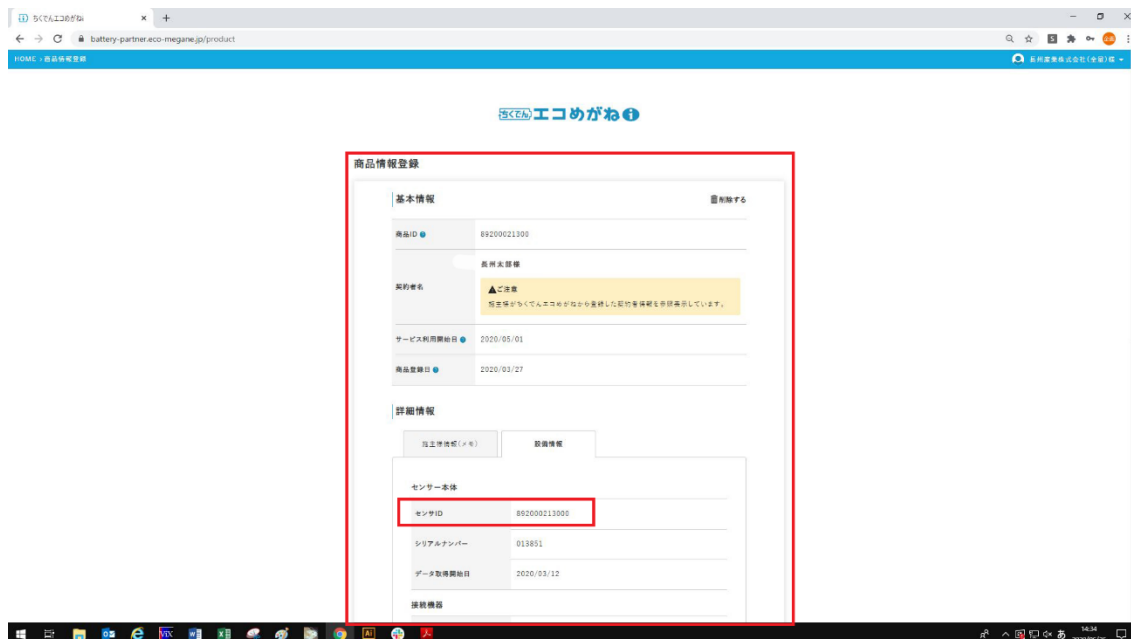

電力データの疎通確認方法が分かる資料

2021年9月7日
長州産業株式会社

計測・通信機器の

ちくでんエコめがね10年プラン4G回線住宅用セット【型式：YEL4GB-HSET-01】

Web通信後のブラウザ画面になります。

★限定されたIDを持った方、パスワードを設定しての管理となります。

製品に貼付された「センサ ID」の「登録情報」をクリックします。商品情報登録の内容にて、機器通信の疎通確認ができます。

「設備情報」のタブをクリックすると、機器通信の状態を確認できます。

■スマホでの確認画面

prdスマイルめがね2様

エコめがね

サービス利用開始日:
2001/09/06 ~ 2001/09/06

表示切り替え:
全商品 見守り異常一覧 登録完了一覧

設置日:
2001/09/06 ~ 2001/09/06

キーワード検索:
検索

見守り商品登録