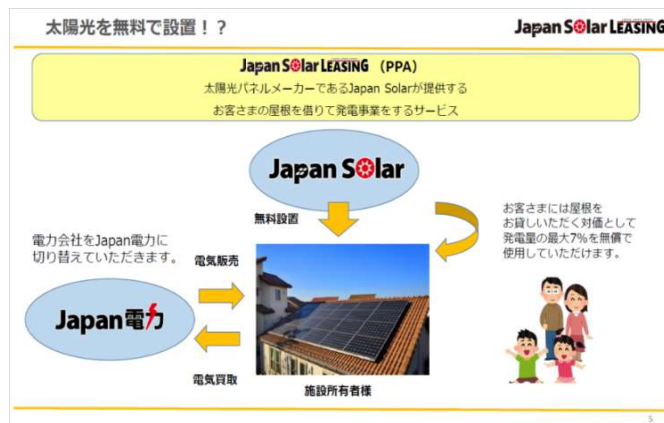

事業プランの説明・アピールポイント等

本プランでは初期費用0円でお客様の住宅の屋根に太陽光発電システムを設置いたします。同時に電力会社を弊社Japan電力に切り替えていただくことで、以下のようなメリットが発生します。

1. Japan電力との契約により、特別価格での電気の購入が可能となります。
2. 設置から15年経過した後は、太陽光発電システムを無償で譲渡いたします。

ご契約までの流れは以下の通りとなります。

1. 調査依頼 ご自宅の屋根の情報をご提供ください。
2. ご提案 調査結果をもとに電気料金削減効果をご提案いたします。
3. 現地調査 頂いた情報で屋根の状況を確認させていただきます。
4. 契約締結 申込書に記入、返送をお願いいたします。

本プランのアピールポイント

1. 4kW以下の設置容量を対象としているので、屋根のスペースが狭い方にも対応できます
2. 15年間契約のプランとなります

故障時の対応・保障内容等

- ・モジュール出力保証25年
- ・機器・架台10年保証
- ・1年更新の動産保険10年間加入

特記事項

- ・15年間は弊社所有の発電システムとさせていただきます。
- ・15年間はJapan電力を継続していただくこととなります。
- ・発電開始の翌月に助成金を一括還元致します。

事業プランに関する問合せ先等

URL <https://www.iapaden.jp/leasing/>

電話番号 06-6631-3305