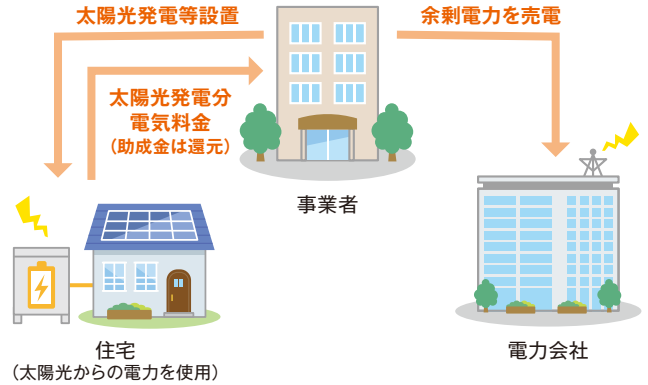

電力販売

- 事業者の負担で太陽光発電等を設置。
- 発電された電気を住宅所有者に販売。