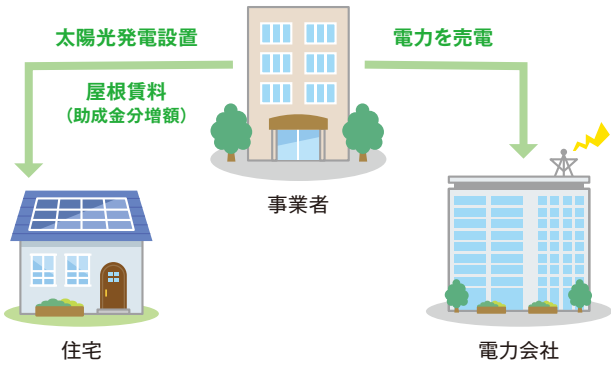

屋根借り

- 事業者の負担で太陽光発電を設置。
- 発電された電気は電力会社に事業者が売電。
- 屋根の賃料を住宅所有者に支払う。*主に集合住宅向け