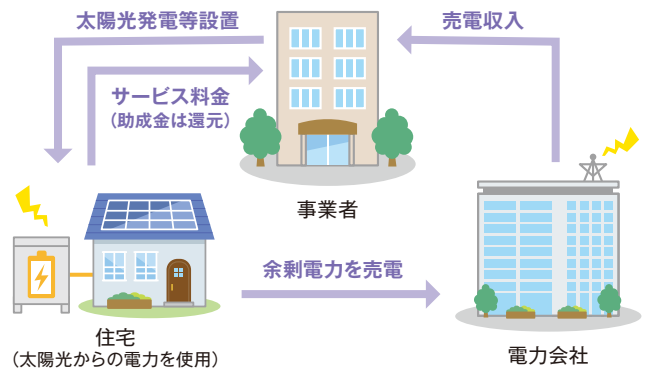

お問合せ先

公益財団法人 東京都環境公社
東京都地球温暖化防止活動推進センター
(クール・ネット東京)

〒163-0810
東京都新宿区西新宿2-4-1 新宿NSビル10階
TEL 03-5990-5269
URL <https://www.tokyo-co2down.jp/subsidy/initial-cost0-zokyo>

初期費用ゼロでの太陽光発電等設置サービス

リース

- 発電された電気は住宅所有者が利用。使いきれない分は電力会社に売電。
- 住宅所有者はリース料を支払い。

電力販売

- 事業者の負担で太陽光発電等を設置。
- 発電された電気を住宅所有者に販売。

屋根借り

- 事業者の負担で太陽光発電を設置。
- 発電された電気は電力会社に事業者が売電。
- 屋根の賃料を住宅所有者に支払う。*主に集合住宅向け

自己所有モデル

- 余剰電力の売電債権と引き換えに、事業者の負担で太陽光発電等を設置。
- サービス料金から、売電債権相当額を減額。

※あくまでも例示です。ご自宅に合った太陽光発電等設置サービスを比較検討いただき、サービス内容の詳細な説明や見積り等をご希望される際は直接各事業者にお問い合わせをお願いいたします。