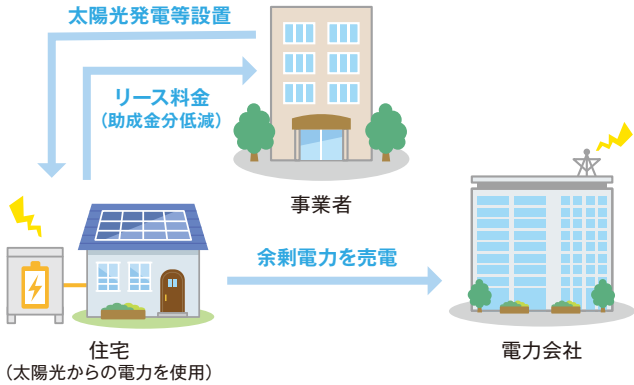

ご契約プランのサービス開始後、
利用料割引・
一括キャッシュバック等の形で
助成金が全額還元されます。
(助成金還元例は裏面をご覧ください)

我が家は太陽光発電に向いているの?

ご自宅の発電量、設置可能量等の目安*は、
「東京ソーラー屋根台帳（ポテンシャルマップ）」で
確認できます。

東京ソーラー屋根台帳

*表示値はシミュレーションに基づく理論値であり、保証値ではありません。登録事業者にもご相談の上、設置をご確認ください。

お問合せ先

公益財団法人 東京都環境公社
東京都地球温暖化防止活動推進センター
(クール・ネット東京)

〒163-0810
東京都新宿区西新宿2-4-1 新宿NSビル10階
TEL 03-5990-5269
URL <https://www.tokyo-co2down.jp/subsidy/initial-cost0-zokyo>

初期費用ゼロでの太陽光発電等設置サービス

リース

- 発電された電気は住宅所有者が利用。使いきれない分は電力会社に売電。
- 住宅所有者はリース料を支払い。